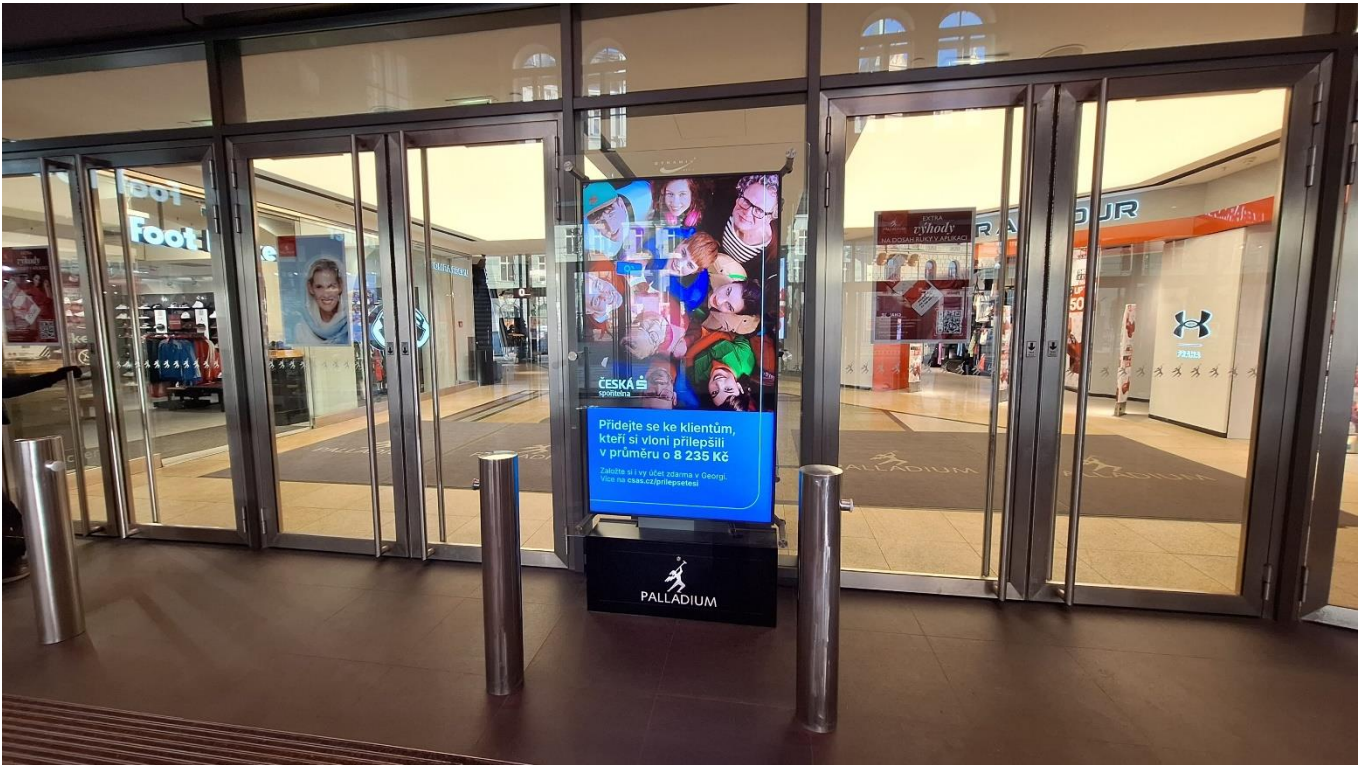

náměstí Republiky 1, Praha 1

+2. Patro Gurmán
Bars & Restaurants

digiCLV
panel č.1

náměstí Republiky 1, Praha 1

náměstí Republiky 1, Praha 1

digiCLV
panel č.7

náměstí Republiky 1, Praha 1

digiCLV
panel č.8

náměstí Republiky 1, Praha 1

náměstí Republiky 1, Praha 1

náměstí Republiky 1, Praha 1

náměstí Republiky 1, Praha 1

náměstí Republiky 1, Praha 1

náměstí Republiky 1, Praha 1

0. Přízemí
Ground floor

digiCLV
panel č.18