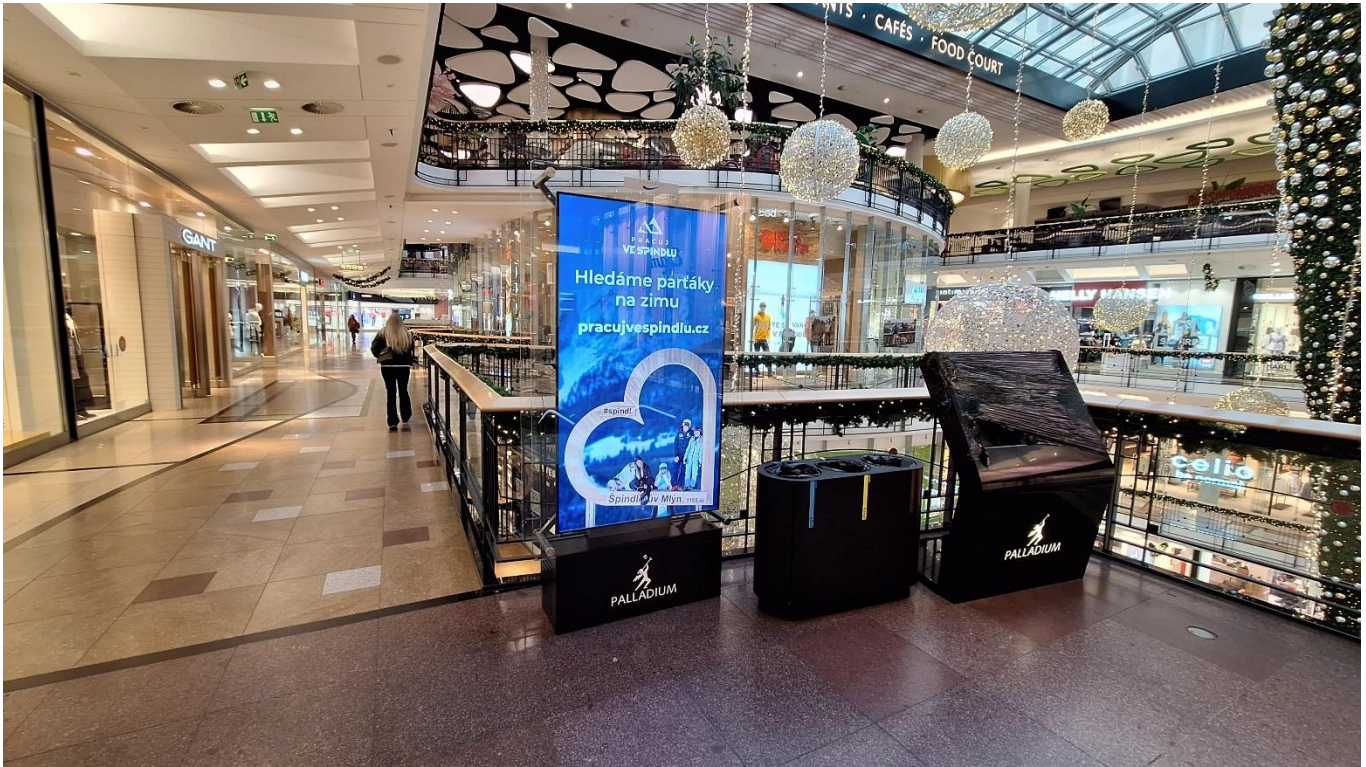

náměstí Republiky 1, Praha 1