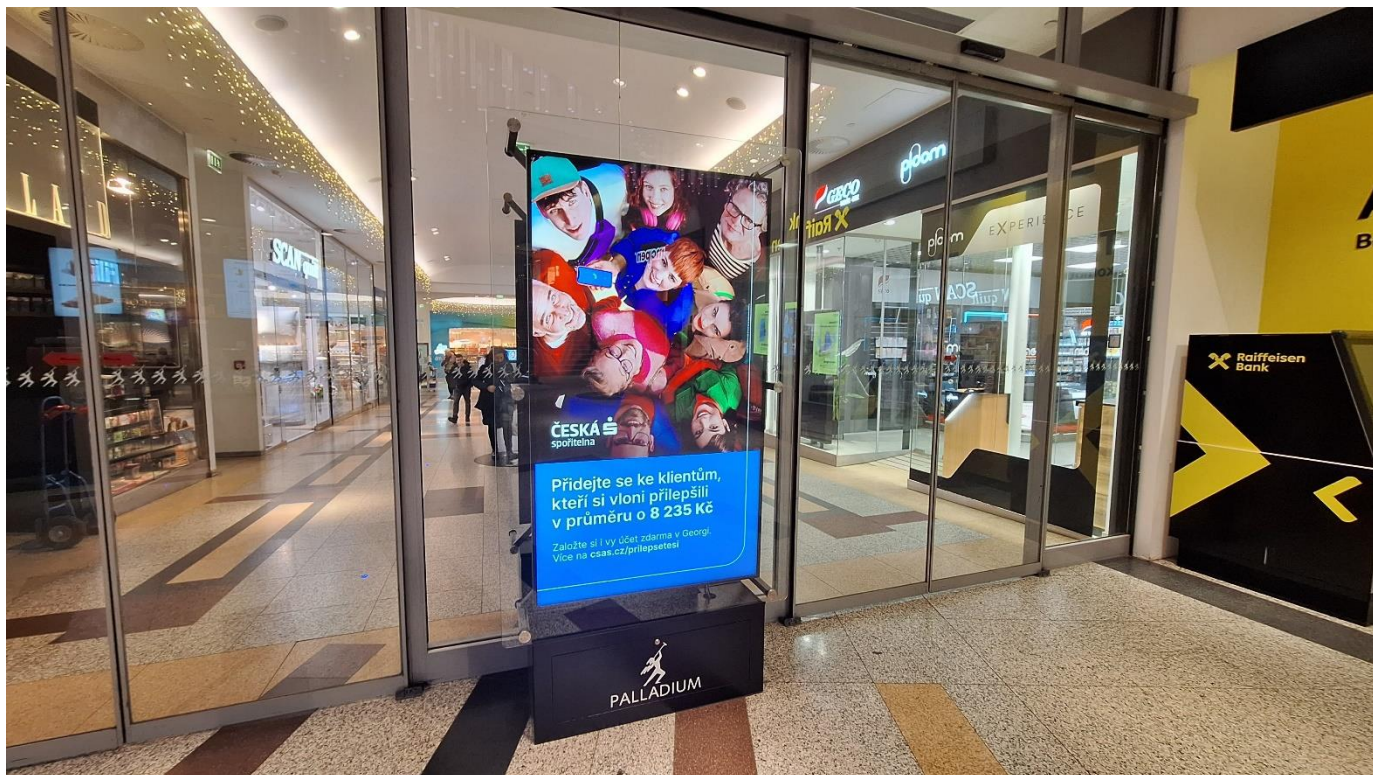

náměstí Republiky 1, Praha 1

digiCLV
panel č.30