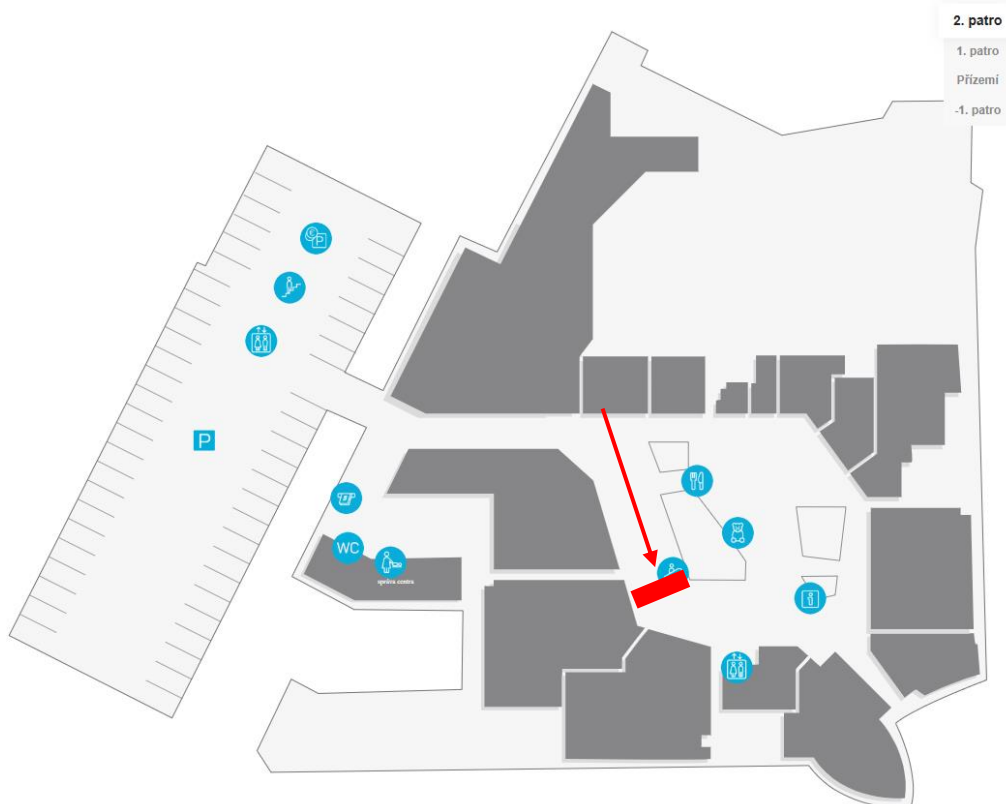

Gočárova tř. 1754, Hradec Králové 500 02

Přízemí

Gočárova tř. 1754, Hradec Králové 500 02

Přízemí

Gočárova tř. 1754, Hradec Králové 500 02

Přízemí

Gočárova tř. 1754, Hradec Králové 500 02

Přízemí

Gočárova tř. 1754, Hradec Králové 500 02

Přízemí

Gočárova tř. 1754, Hradec Králové 500 02

Přízemí

Gočárova tř. 1754, Hradec Králové 500 02

1.patro

Gočárova tř. 1754, Hradec Králové 500 02

1.patro

Gočárova tř. 1754, Hradec Králové 500 02

2.patro

Gočárova tř. 1754, Hradec Králové 500 02

2.patro