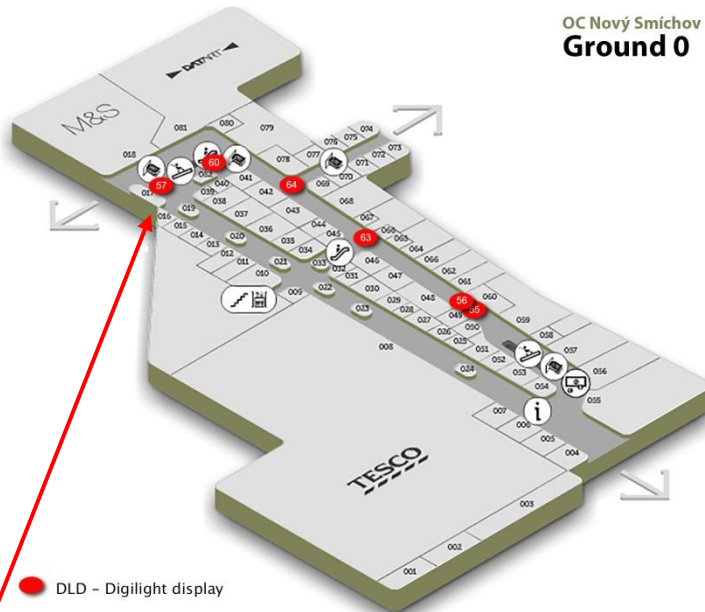

PŘÍZEMÍ

OC Nový Smíchov
Ground 0

● DLD - Digilight display