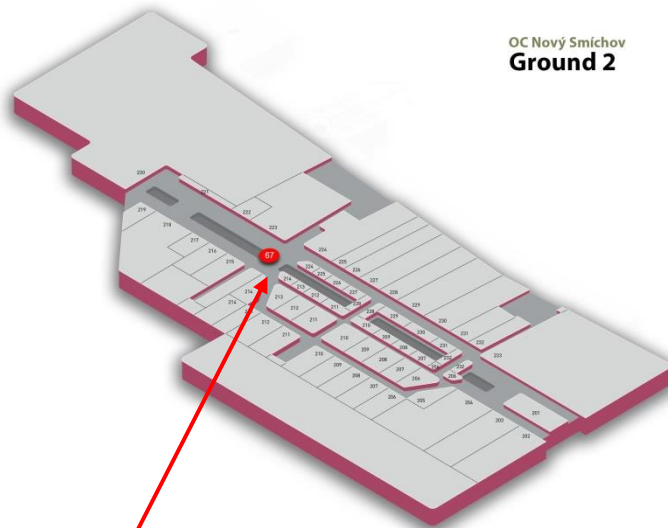

● DLD - Digilight display

Plzeňská 8, Praha 5

PŘÍZEMÍ
OC Nový Smíchov
Ground 0

digiCLV
panel č.763

Plzeňská 8, Praha 5

PŘÍZEMÍ
OC Nový Smíchov
Ground 0

● DLD - Digilight display

Plzeňská 8, Praha 5

OC Nový Smíchov
Ground 2

Plzeňská 8, Praha 5

Plzeňská 8, Praha 5

OC Nový Smíchov
Ground 2

Plzeňská 8, Praha 5

Plzeňská 8, Praha 5