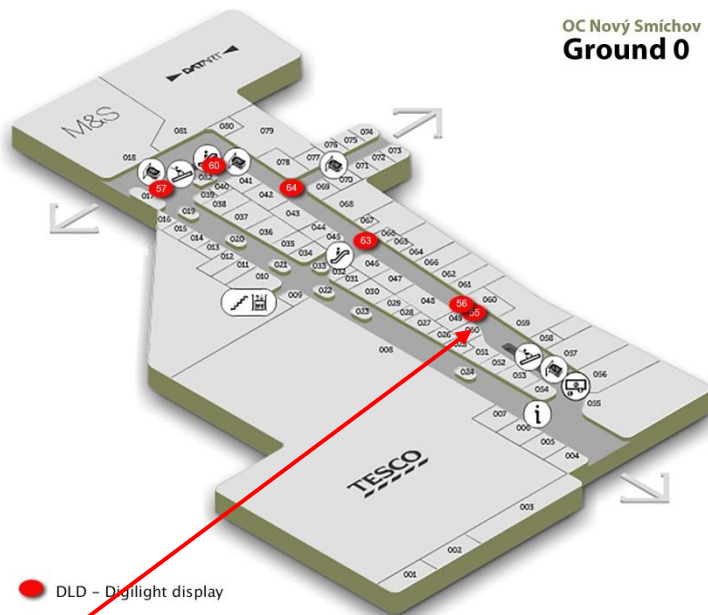

PŘÍZEMÍ

OC Nový Smíchov
Ground 0

● DLD - Digilight display