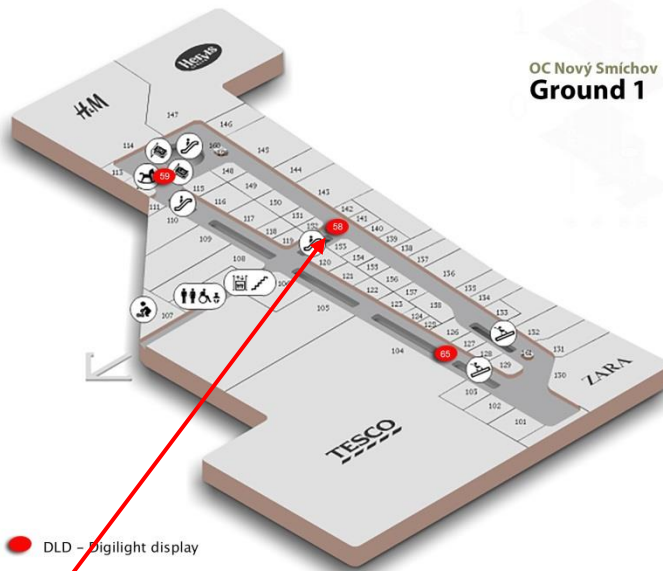

Plzeňská 8, Praha 5