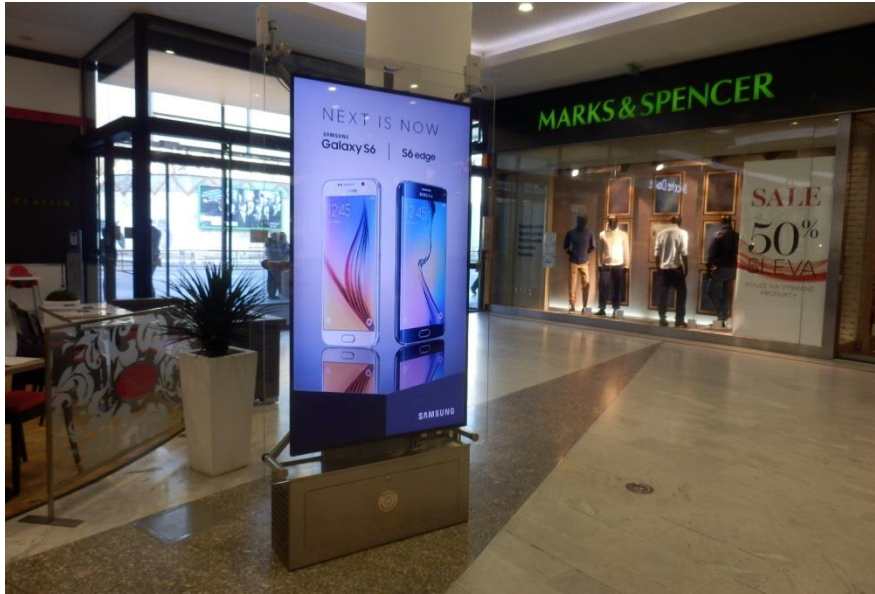

Plzeňská 8, Praha 5

PŘÍZEMÍ

OC Nový Smíchov
Ground 0

● DLD - Digilight display

Plzeňská 8, Praha 5

PŘÍZEMÍ
OC Nový Smíchov
Ground 0

● DLD - Digilight display

Plzeňská 8, Praha 5