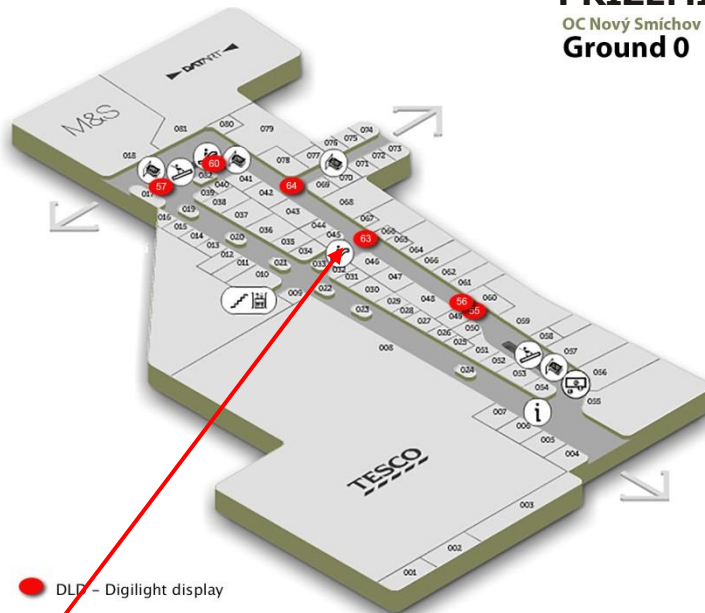

PŘÍZEMÍ
OC Nový Smíchov
Ground 0