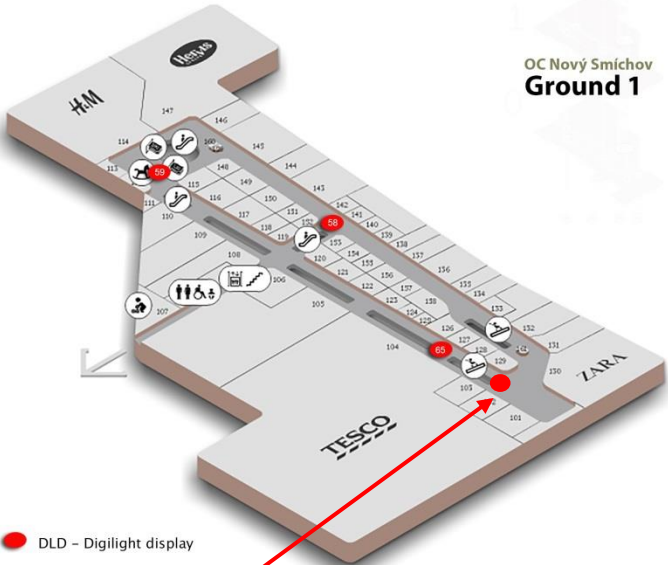

PŘÍZEMÍ

OC Nový Smíchov
Ground 0

● DLD - Digilight display

Plzeňská 8, Praha 5

Plzeňská 8, Praha 5

Plzeňská 8, Praha 5

PŘÍZEMÍ

OC Nový Smíchov
Ground 0

● DLD - Digilight display

Plzeňská 8, Praha 5

PŘÍZEMÍ
OC Nový Smíchov
Ground 0

digiCLV
panel č.763

Plzeňská 8, Praha 5

PŘÍZEMÍ
OC Nový Smíchov
Ground 0

● DLD - Digilight display

Plzeňská 8, Praha 5

OC Nový Smíchov
Ground 2

Plzeňská 8, Praha 5

Plzeňská 8, Praha 5

OC Nový Smíchov
Ground 2

Plzeňská 8, Praha 5

Plzeňská 8, Praha 5