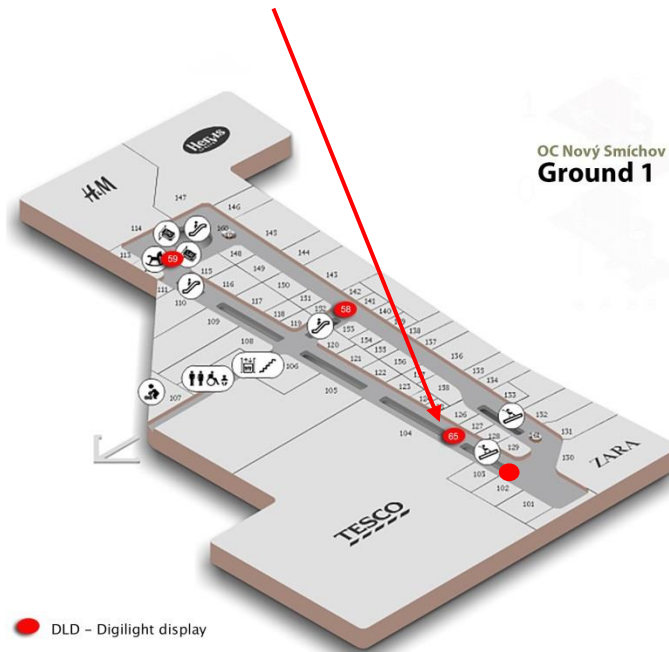

PŘÍZEMÍ

OC Nový Smíchov
Ground 0

● DLD - Digilight display

Plzeňská 8, Praha 5

Plzeňská 8, Praha 5

Plzeňská 8, Praha 5

PŘÍZEMÍ

OC Nový Smíchov
Ground 0

● DLD - Digilight display

Plzeňská 8, Praha 5

PŘÍZEMÍ
OC Nový Smíchov
Ground 0

digiCLV
panel č.763

Plzeňská 8, Praha 5

PŘÍZEMÍ
OC Nový Smíchov
Ground 0

● DLD - Digilight display

Plzeňská 8, Praha 5

OC Nový Smíchov
Ground 2

Plzeňská 8, Praha 5

Plzeňská 8, Praha 5

OC Nový Smíchov
Ground 2

Plzeňská 8, Praha 5

Plzeňská 8, Praha 5