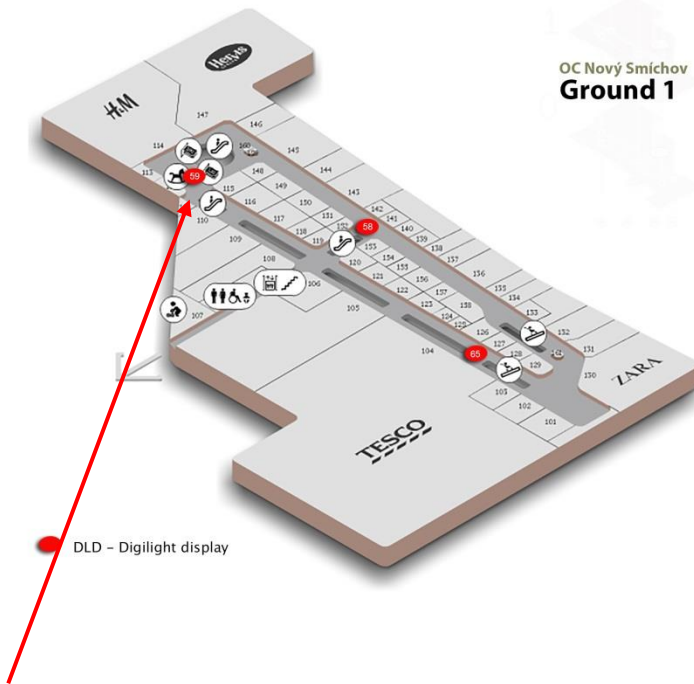

Plzeňská 8, Praha 5