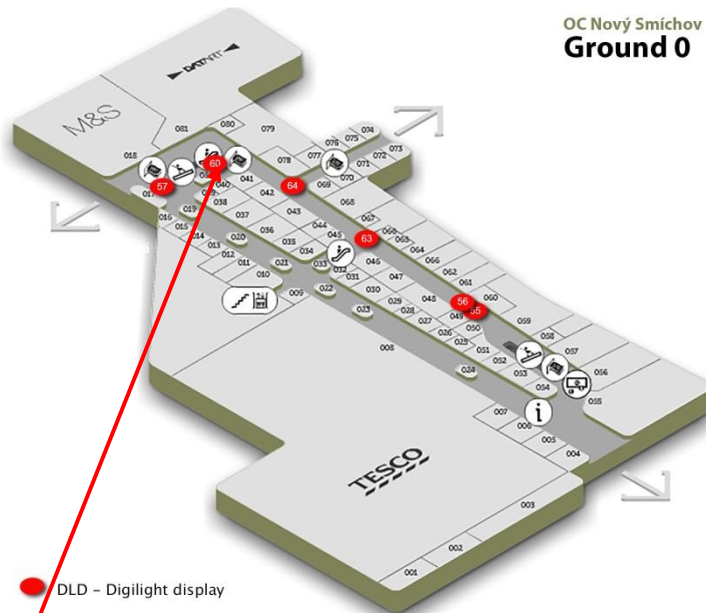

PŘÍZEMÍ

OC Nový Smíchov
Ground 0

● DLD - Digilight display