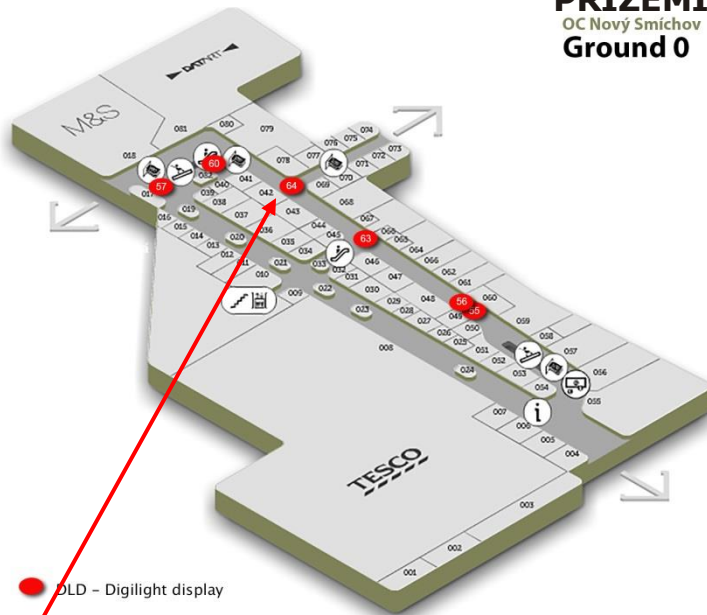

PŘÍZEMÍ
OC Nový Smíchov
Ground 0

● DLD - Digilight display