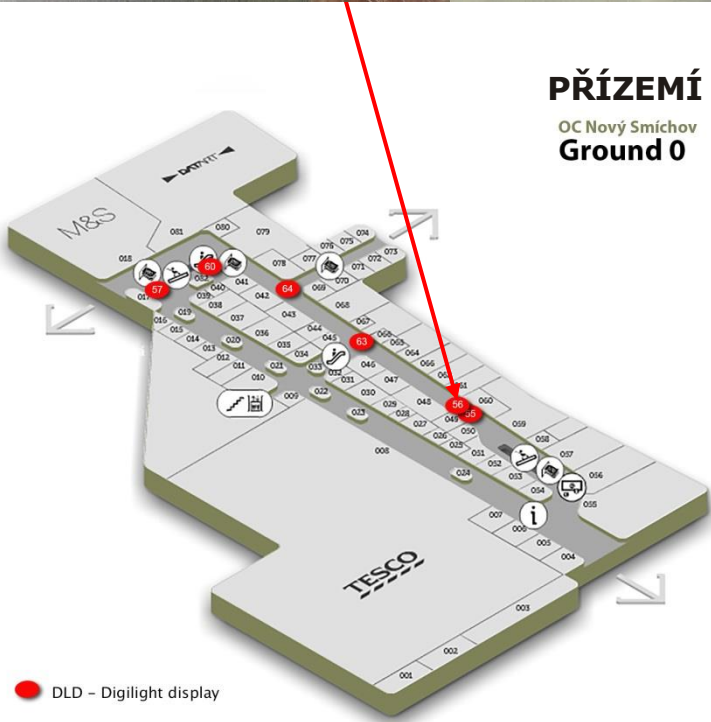

PŘÍZEMÍ
OC Nový Smíchov
Ground 0

● DLD - Digilight display