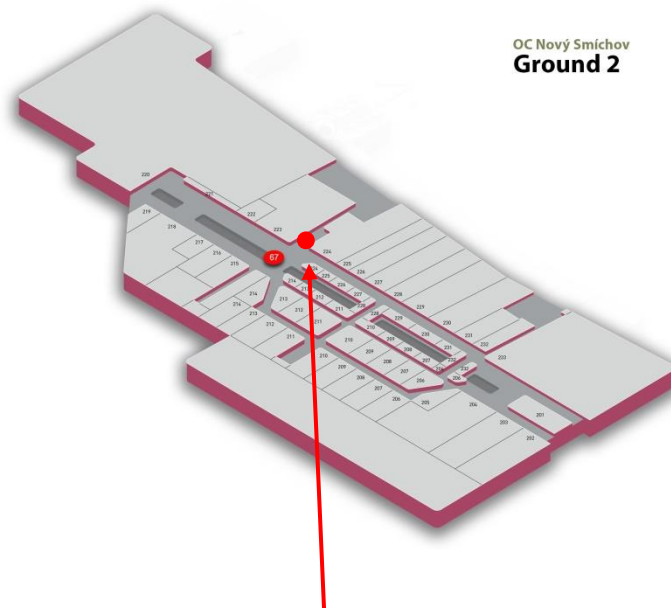

● DLD - Digilight display

Plzeňská 8, Praha 5

PŘÍZEMÍ
OC Nový Smíchov
Ground 0

digiCLV
panel č.763

Plzeňská 8, Praha 5

PŘÍZEMÍ
OC Nový Smíchov
Ground 0

● DLD - Digilight display

Plzeňská 8, Praha 5