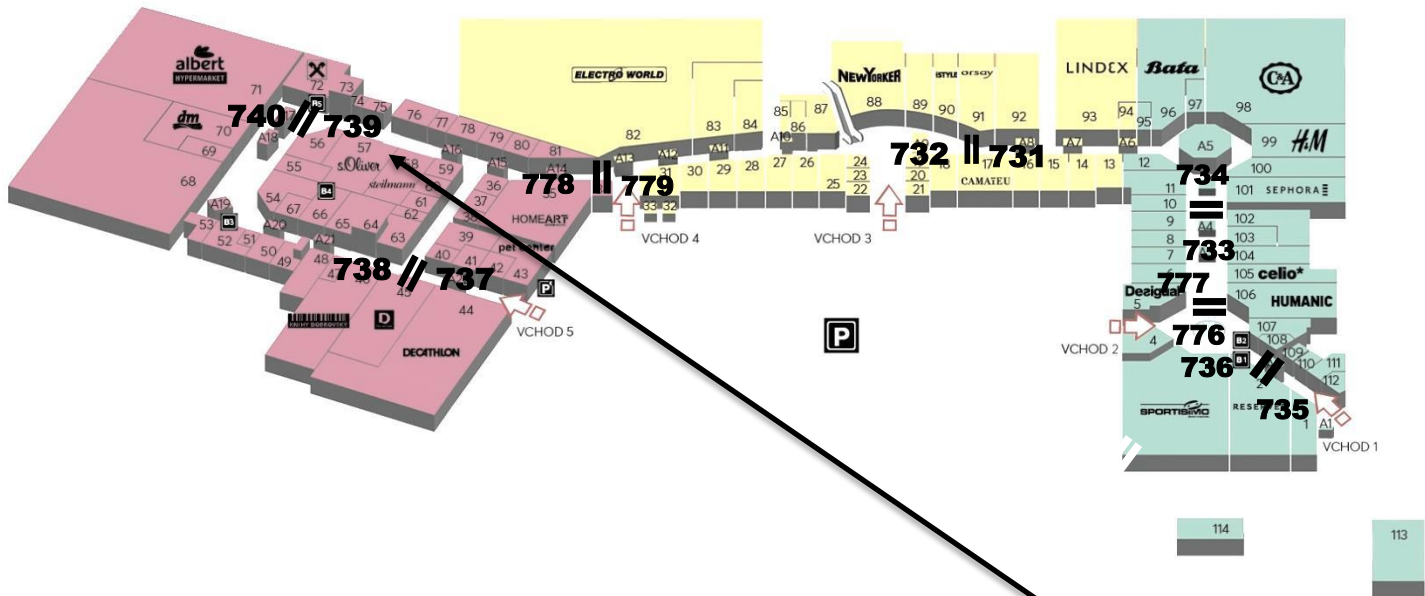

Řevnická 1, Praha 5

114

113

digiCLV
panel č. 739