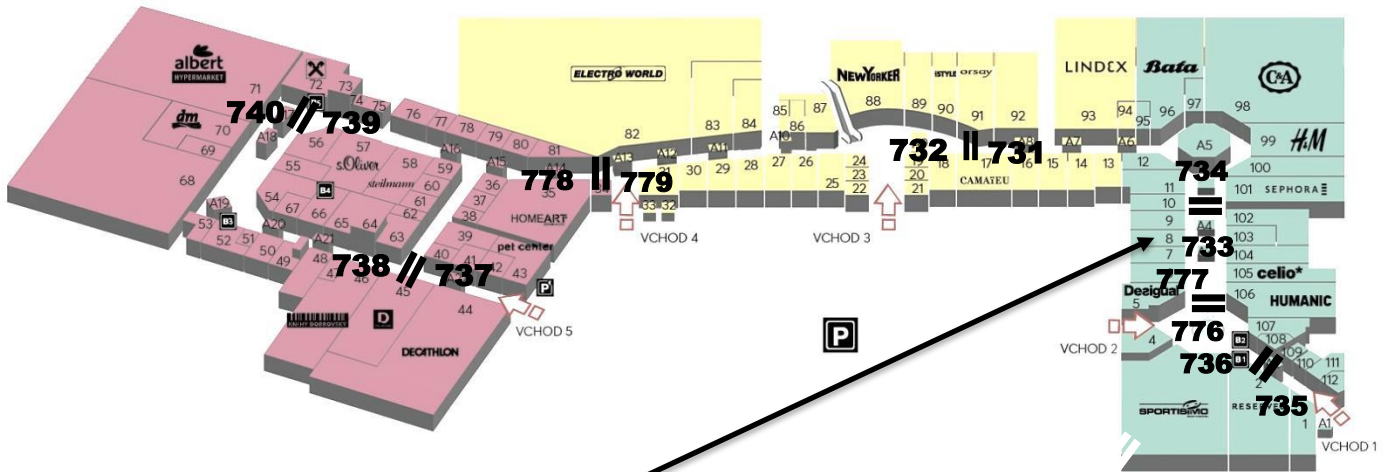

Plánek umístění ploch digiCLV

114

113

METROPOLE

ZLIČÍN

Řevnická 1, Praha 5

114

113

digiCLV
panel č. 731

Řevnická 1, Praha 5

digiCLV
panel č. 732

Řevnická 1, Praha 5

114

113

digiCLV
panel č. 733

Řevnická 1, Praha 5