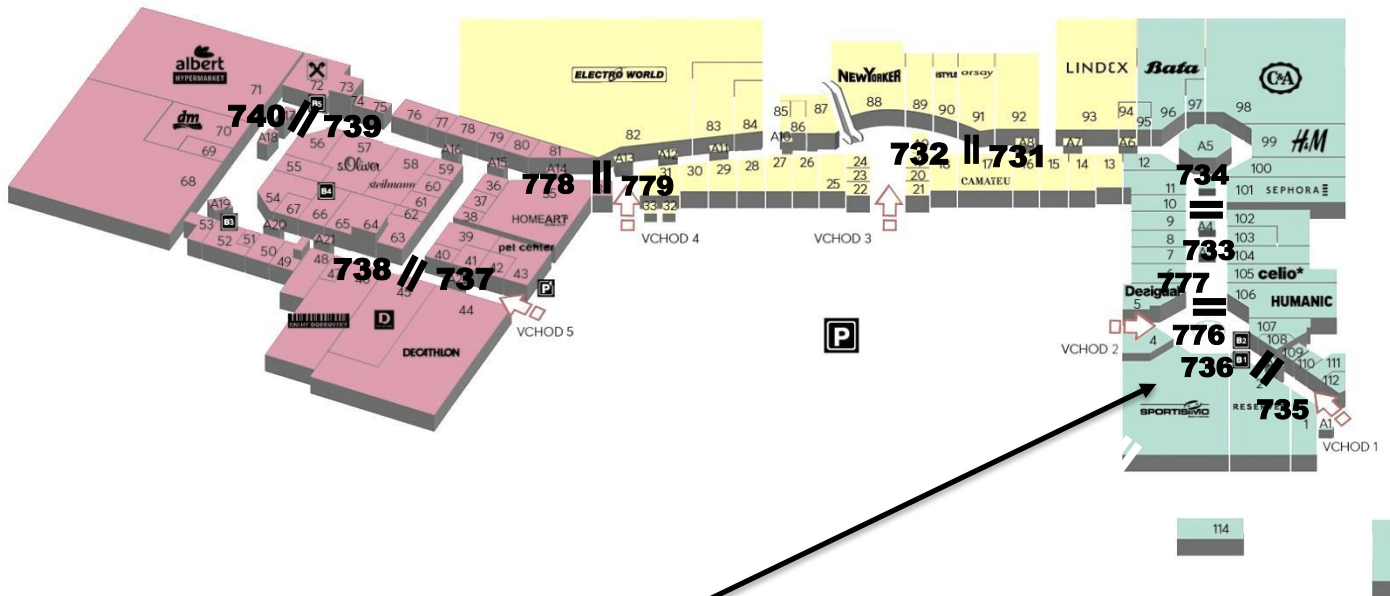

Řevnická 1, Praha 5

114

113

digiCLV
panel č. 736