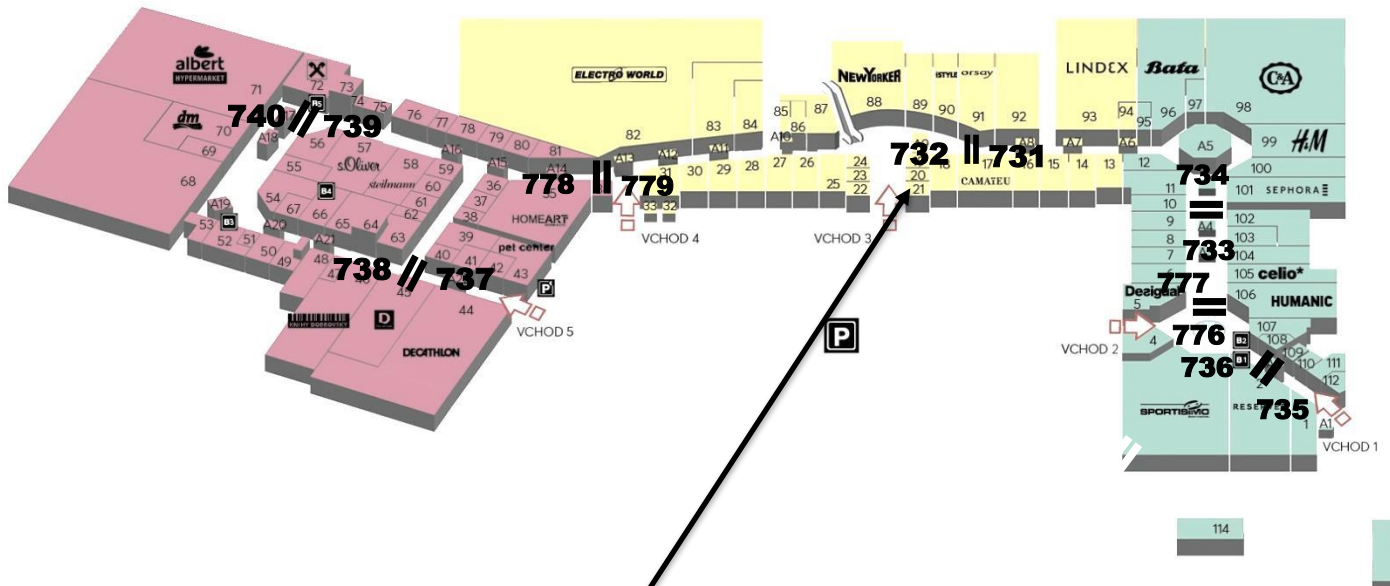

Plánek umístění ploch digiCLV

114

113

METROPOLE

ZLIČÍN

Řevnická 1, Praha 5

114

113

digiCLV
panel č. 731

Řevnická 1, Praha 5

digiCLV
panel č. 732

Řevnická 1, Praha 5

114

113

digiCLV
panel č. 733

Řevnická 1, Praha 5

digiCLV
panel č. 776

Řevnická 1, Praha 5

114

113

digiCLV
panel č. 777

Řevnická 1, Praha 5

digiCLV
panel č. 778

Řevnická 1, Praha 5