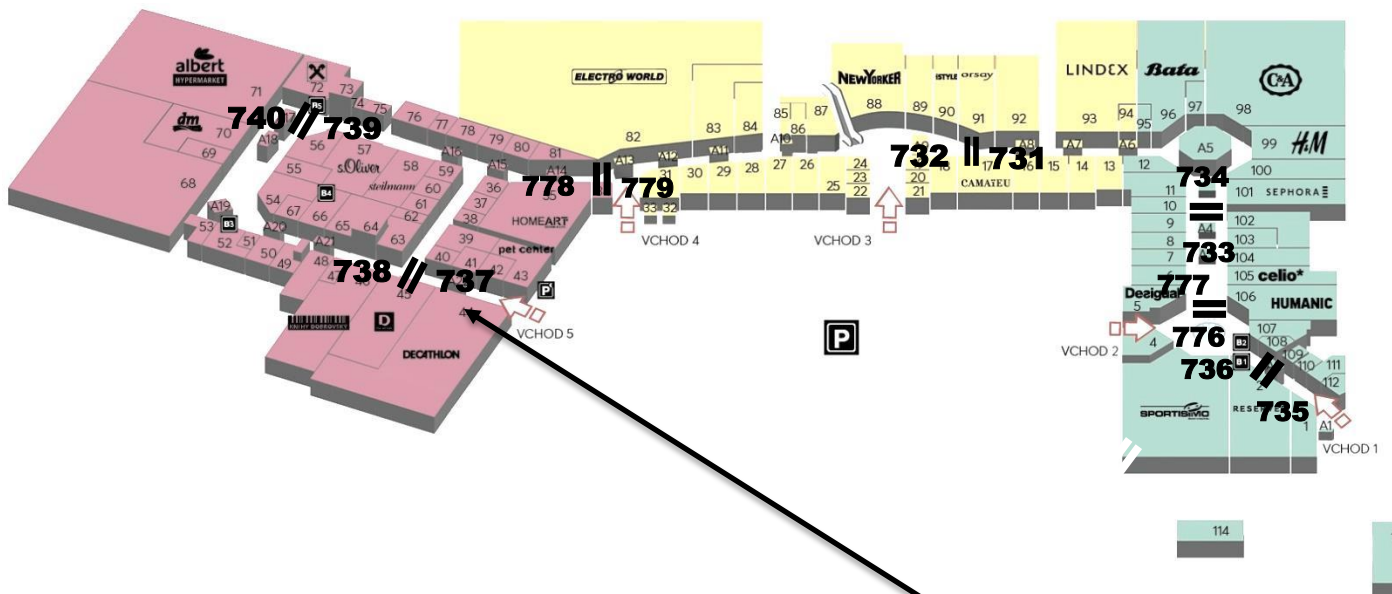

Řevnická 1, Praha 5

114

113

digiCLV
panel č. 737