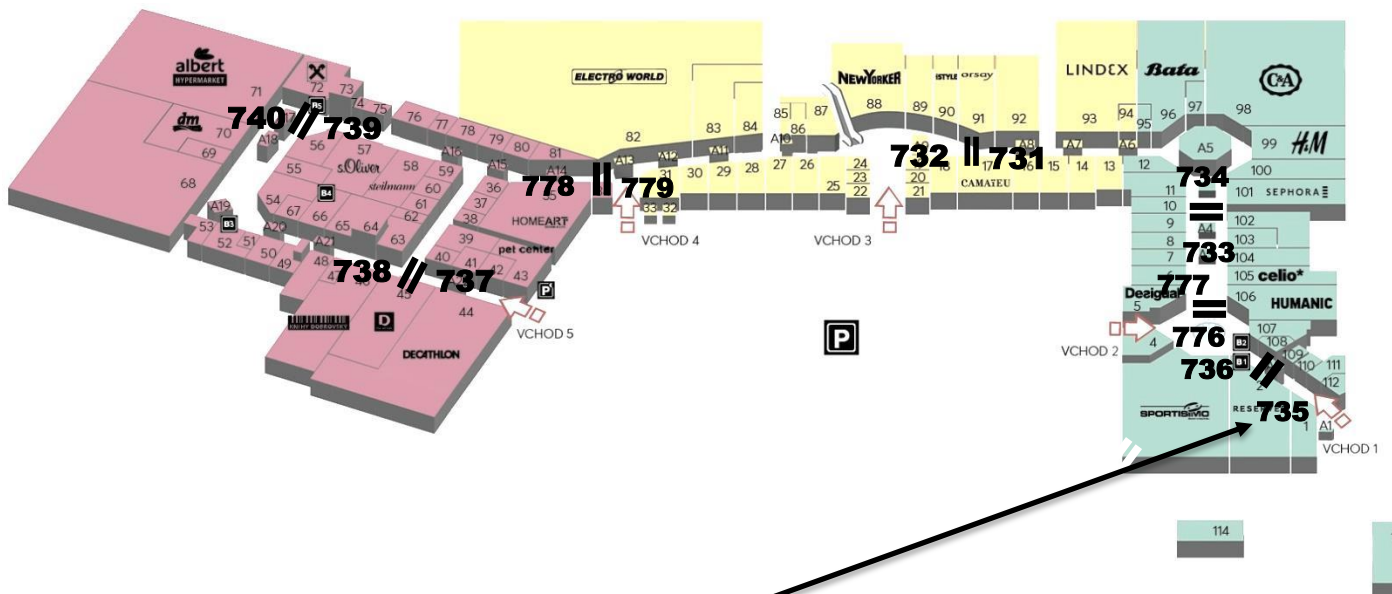

Řevnická 1, Praha 5

114

113

digiCLV
panel č. 735