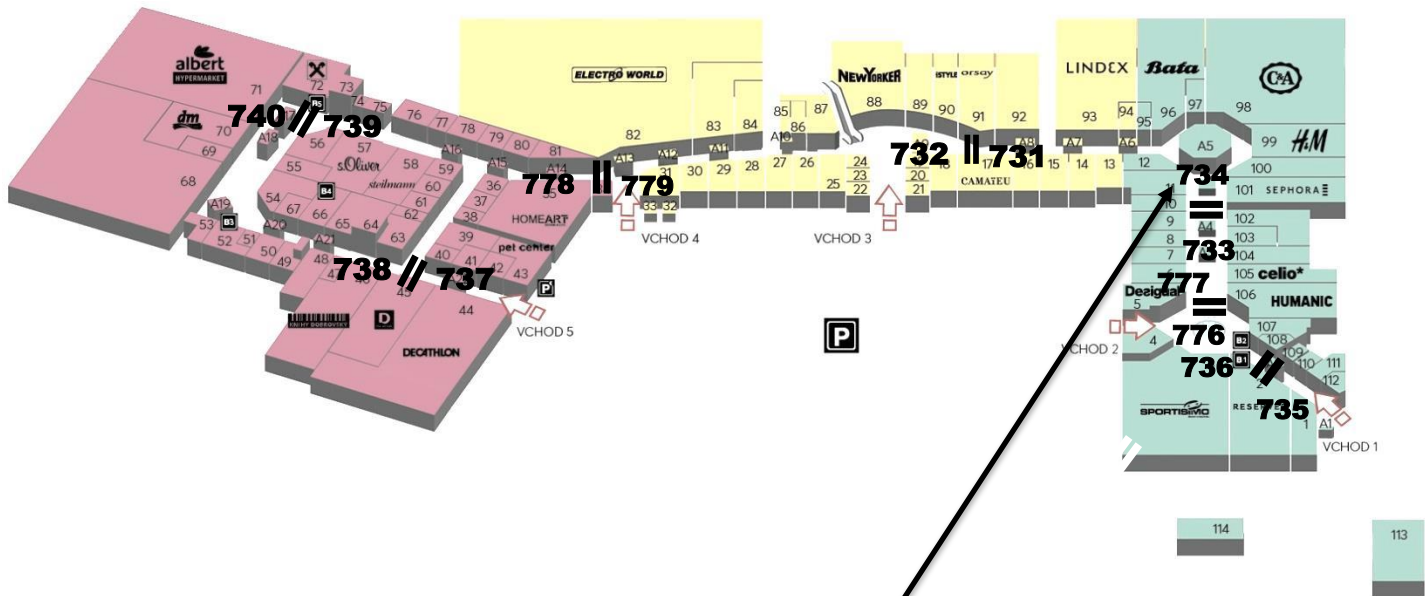

Plánek umístění ploch digiCLV

114

113

METROPOLE

ZLIČÍN

Řevnická 1, Praha 5

114

113

digiCLV
panel č. 731

Řevnická 1, Praha 5

digiCLV
panel č. 732

Řevnická 1, Praha 5

114

113

digiCLV
panel č. 733

Řevnická 1, Praha 5