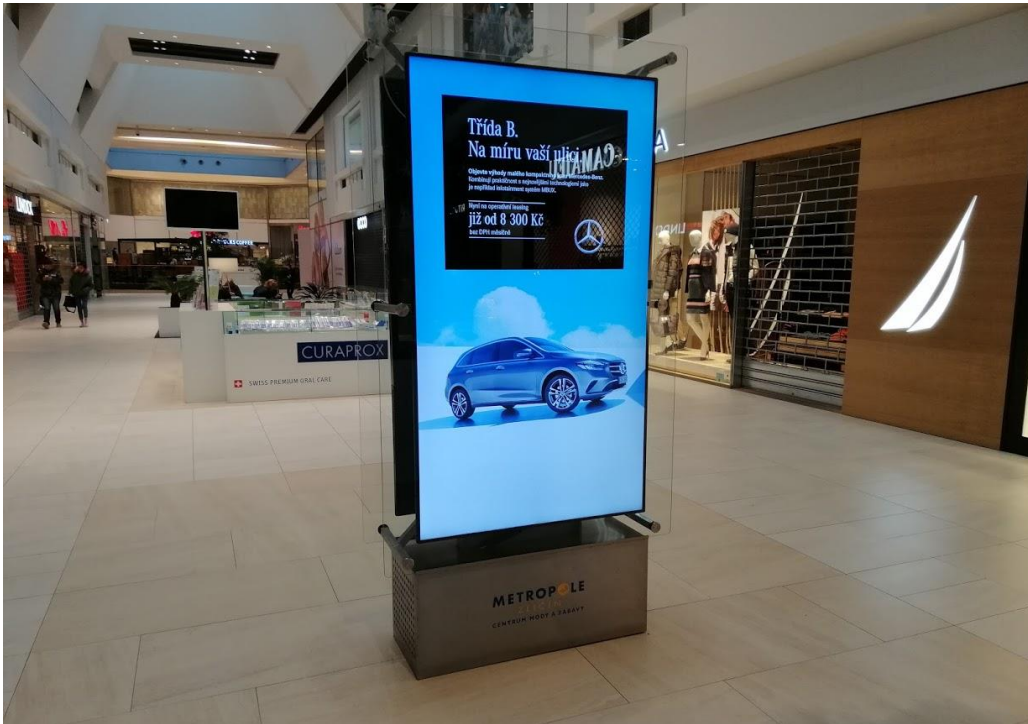

Řevnická 1, Praha 5

digiCLV
panel č. 732