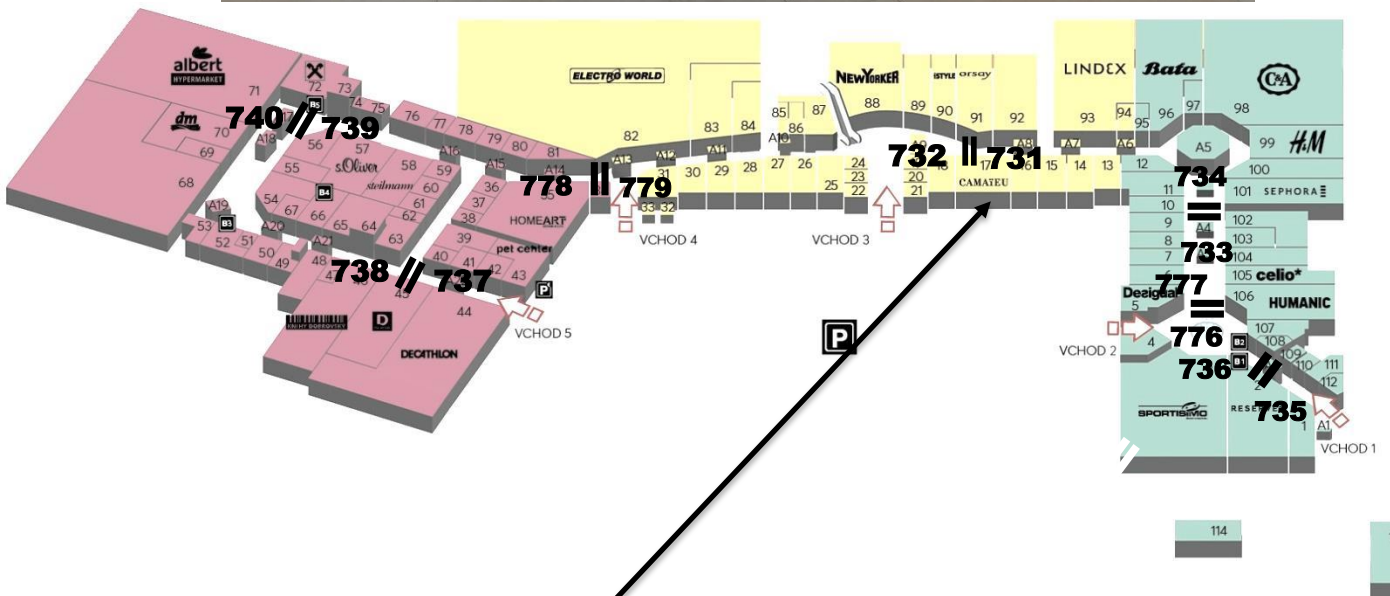

Plánek umístění ploch digiCLV

114

113

METROPOLE

ZLIČÍN

Řevnická 1, Praha 5

114

113

digiCLV
panel č. 731

Řevnická 1, Praha 5

digiCLV
panel č. 732

Řevnická 1, Praha 5

114

113

digiCLV
panel č. 733

Řevnická 1, Praha 5

digiCLV
panel č. 776

Řevnická 1, Praha 5

114

113

digiCLV
panel č. 777

Řevnická 1, Praha 5

digiCLV
panel č. 778

Řevnická 1, Praha 5