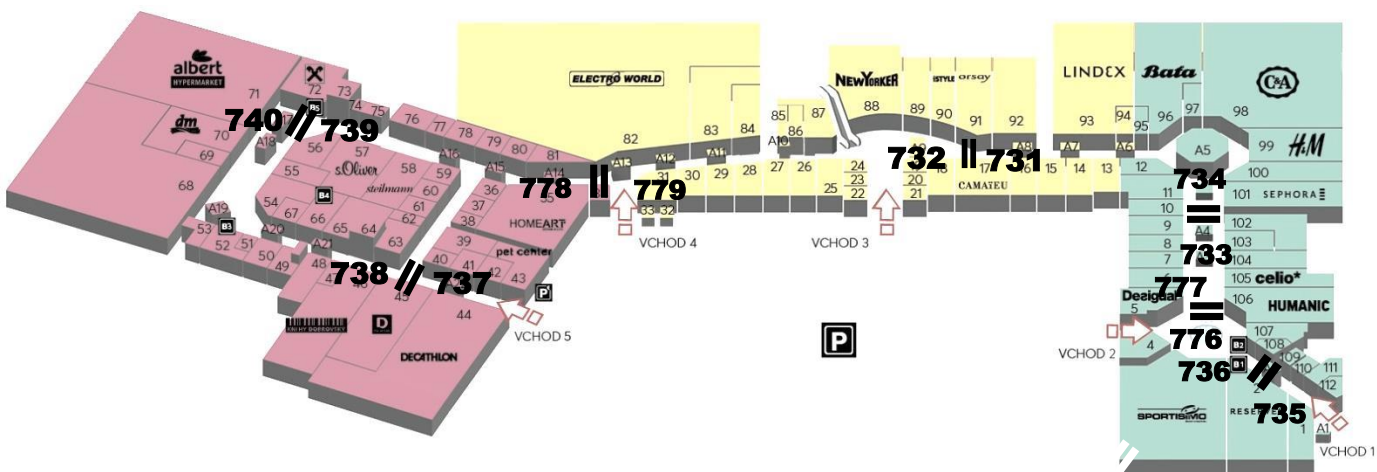

Plánek umístění ploch digiCLV

114

113

METROPOLE

ZLIČÍN

Řevnická 1, Praha 5

114

113

digiCLV
panel č. 731

Řevnická 1, Praha 5

digiCLV
panel č. 732

Řevnická 1, Praha 5

114

113

digiCLV
panel č. 733

Řevnická 1, Praha 5