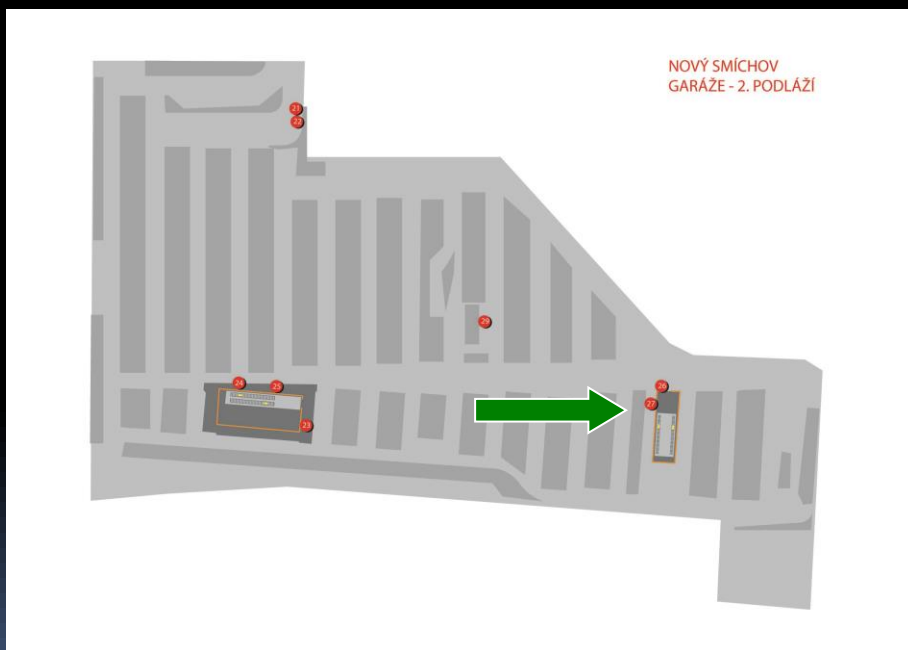

CLV
panel č.522

Plzeňská 8, Praha 5

CLV
panel č.523

podlaží -2

Plzeňská 8, Praha 5

NOVÝ SMÍCHOV
GARÁŽE - 2. PODLAŽÍ

CLV
panel č.525

podlaží -2

Plzeňská 8, Praha 5

NOVÝ SMÍCHOV
GARÁŽE - 2. PODLAŽÍ

Plzeňská 8, Praha 5

CLV
panel č.530

Plzeňská 8, Praha 5

DYNAMIX MEDIA provozuje:

**DYNAMIX MEDIA, s.r.o.
Jinonická 80
158 00 Praha 5**

**Libor Vaněk
tel.603 469 036
vanek@dynamixmedia.cz**