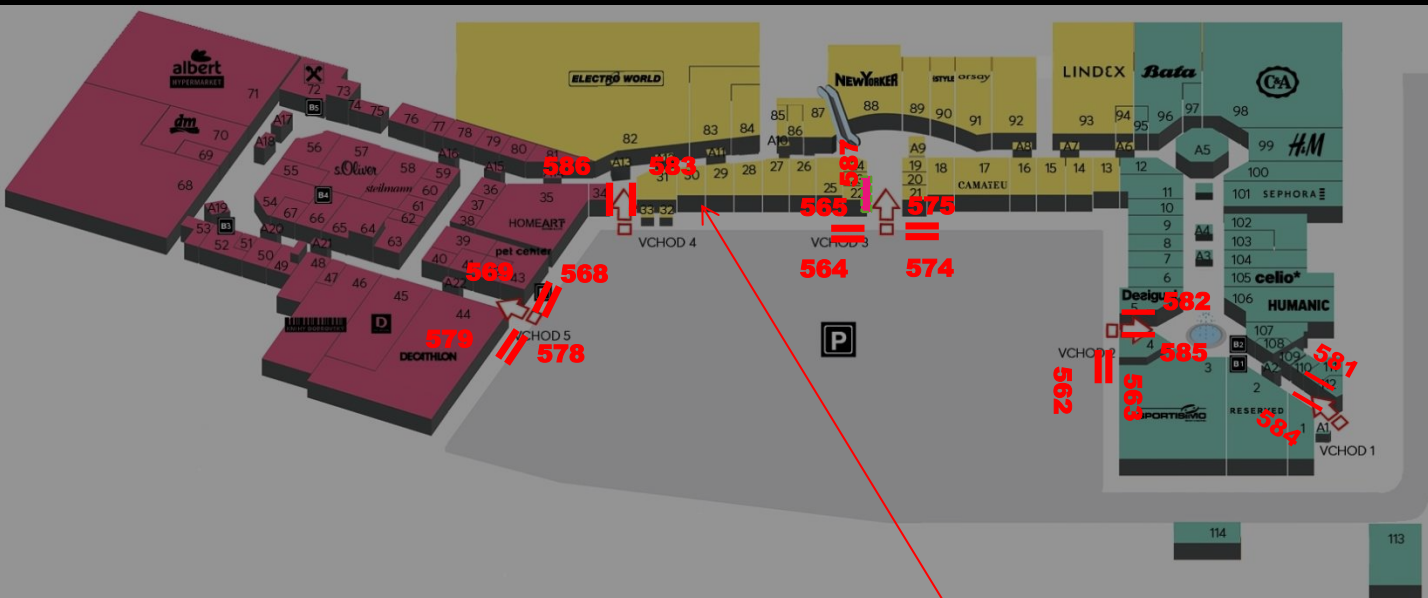

Řevnická 1, Praha 5

CLV  
panel č.568

Řevnická 1, Praha 5

**CLV**  
panel č.569

Řevnická 1, Praha 5

**CLV**  
panel č.574

Řevnická 1, Praha 5

**CLV**  
panel č.575

Řevnická 1, Praha 5

CLV  
panel č.578

Řevnická 1, Praha 5

CLV  
panel č.579

Řevnická 1, Praha 5

**CLV**  
panel č.581

Řevnická 1, Praha 5

**CLV**  
panel č.582

Řevnická 1, Praha 5

**CLV**  
panel č.583

Řevnická 1, Praha 5

**CLV**  
panel č.584

Řevnická 1, Praha 5

CLV  
panel č.585

CLV  
panel č.586

**CLV**  
panel č.587