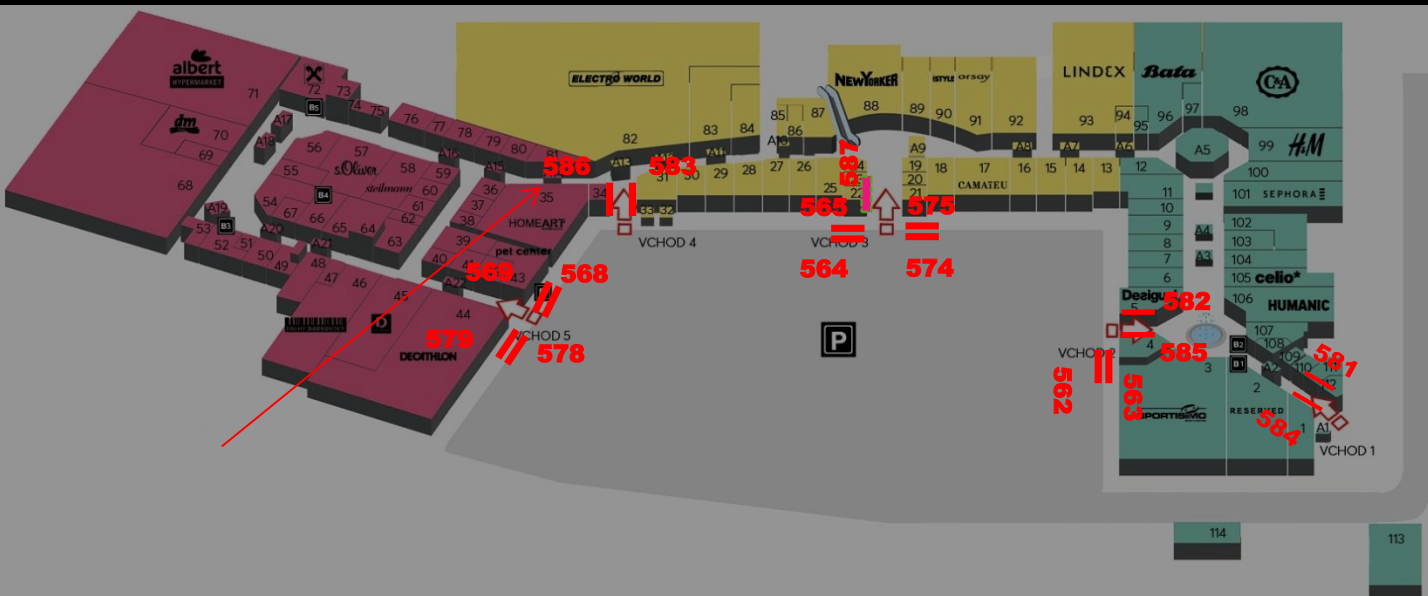

Řevnická 1, Praha 5

CLV  
panel č.578

Řevnická 1, Praha 5

CLV  
panel č.579

Řevnická 1, Praha 5

**CLV**  
panel č.581

Řevnická 1, Praha 5

**CLV**  
panel č.582

Řevnická 1, Praha 5

**CLV**  
panel č.583

Řevnická 1, Praha 5

**CLV**  
panel č.584

Řevnická 1, Praha 5

CLV  
panel č.585

CLV  
panel č.586

**CLV**  
panel č.587